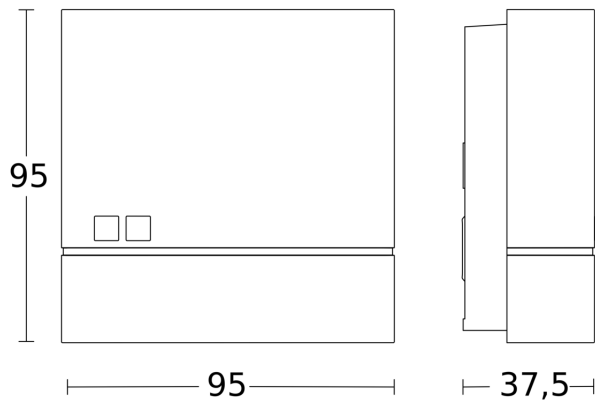

Dimensions (L x l x H)	38 x 95 x 95 mm
Avec détecteur de mouvement	Non
Garantie du fabricant	3 ans
Réglages via	Connect Bluetooth Mesh, Application, Smartphone
Avec télécommande	Non
Variante	blanc
UC1, Code EAN	4007841066123
Modèle	Interrupteur crépusculaire
Emplacement	Extérieur
Emplacement, pièce	extérieur, entrée, Cour et allée, Intérieur, tout autour du bâtiment, terrasse / balcon
Coloris	blanc
Lieu d'installation	mur
Montage	En saillie, Mur
Indice de protection	IP54
Température ambiante	-20 – 40 °C
Matériau	Matière plastique

Réf. 066123

Dessin dimensionnel

Schéma du circuit